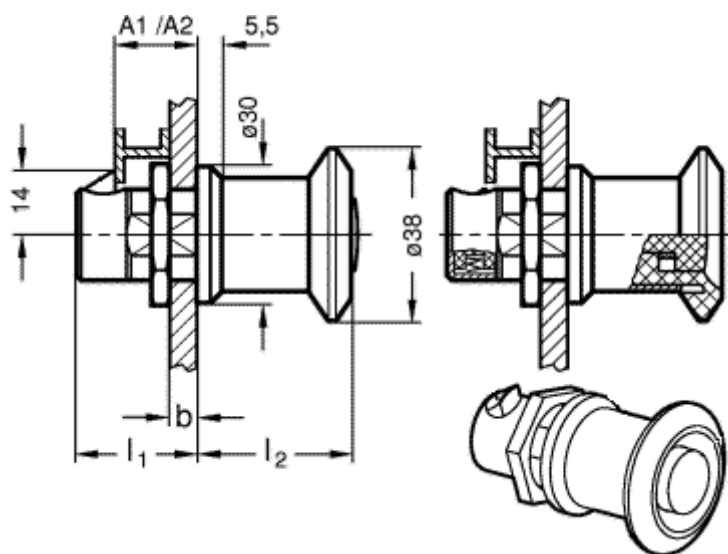

# Data Sheet

Article number: 20315A1

Description: E+G Adjustable snap lock 18 - 23 mm  
GN 315-A1

## Measures

b = 10,5 - 15,5  
l1 = 26,5 - 31,5  
l2 = 34 - 29  
Size = 18 - 23 mm